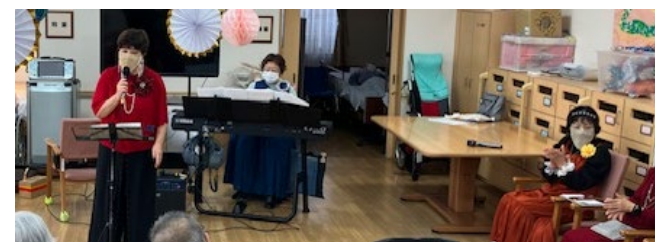

22日(土) 13時30分～ ニチケアセンター豊田へ腹話術の寿美ちゃんをお招きしてボランティア訪問

内容

(写真あれば添付)

報告月	10月	グループ名	マダム&ナイト
-----	-----	-------	---------

送信先: <mailto:astesun@aste-toyota.com>

内容 (写真あれば添付)	4日(土) 12時30分~14時	あすてのMAYWINKTASにて、マダムが「パリの空の下」や「荒城の月」他を練習
	13日(月) 9時~16時	"、マダムとナイトがそれぞれの練習と、合同演奏曲「上を向いて歩こう」の練習
	16日(木) 13時30分~	とよた苑へ初めてのボランティア訪問
	20日(月) 13時30分~	ホームケアセンターイヨダへビオレッタをお招きしてボランティア訪問
	22日(水) 13時~14時	新しく訪問するみのり園へ、打ち合わせと会場の下見で訪問
27日(月) 12時30分~16時	あすてのMAYWINKTASにて、マダムが「小さな木の実」や「糸」他を練習	